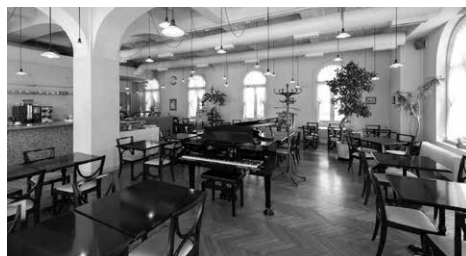

●職種別スキル向上研修
(総務担当者対象)
7月20日(水)
群馬産業技術センター

●職種別スキル向上研修
(営業担当者対象)
7月21日(木)
群馬産業技術センター

●2022トップセミナー
9月22日(木)
前橋商工会議所会館

●第74回中小企業団体全国大会
11月10日(木)
長崎市 出島メッセ長崎

中央会 FLASH 2
・第66回通常総会／創立65周年記念表彰式

特集1 春季賃金改定・夏季賞与支給見込等調査結果 4

特集2 2022年版中小企業白書・小規模企業白書の概要 6

LAN Local Area News 8
・館林織物連合(協)
・桐生商店連盟(協)

関係団体ニュース 9
・群馬県商店街振興組合連合会
第52回通常総会／研修会

TOPICS 10
・第74回中小企業団体全国大会
・7月20日は「中小企業の日」・7月は「中小企業魅力発信月間」
・中小企業向け 賃上げ促進税制の概要

情報連絡員だより 14

インフォメーション 16

めいど in 群馬

～発掘 & 修復可能な「ハニワクッキー」～

(表紙の写真)

群馬県庁昭和庁舎1階にあるG FACE CAFE(右上写真)が、2020年12月より製造・販売する「ハニワクッキー」が好評を博している。

土に見たてた砂糖でクッキーの埴輪を隠し、その中から埴輪を掘り起こすことで発掘感を味わえる。発掘後、欠けている埴輪を付属のミニハケとチョコペンで修復できるという遊び心がつまった商品(詳しくは下記動画を是非ご覧ください)。

この「ハニワクッキー」は、店主の小豆畑さんが常連のお客様のお子さんとの会話の中から生まれたもので、店内で提供しているケーキや料理同様すべて手作り。同カフェで購入できる他、現在古墳と埴輪の魅力発信に力を入れている群馬県において、県立歴史博物館(オンラインショップあり)でも販売している。

また小豆畑さんは、県庁前にある群馬会館内の食堂(右下写真)も経営。地産地消、丁寧なものづくりにこだわった料理を提供しており、「『美味しかった』とのお客様の声は何よりの喜び」と話す。

県庁近くに立ち寄った際は、是非G FACE CAFE、群馬会館食堂を訪れてみてはいかがでしょうか。

- ・G FACE CAFE(ジーフェイスカフェ)
  前橋市大手町1-1-1 群馬県庁昭和庁舎1F TEL. 027-243-1586
- ・西洋料理 群馬会館食堂
  前橋市大手町2-1-1 群馬会館B1 TEL.027-221-2595
  <前橋食堂(協)所属>

ウイーン調に設えられたG FACE CAFEの店内