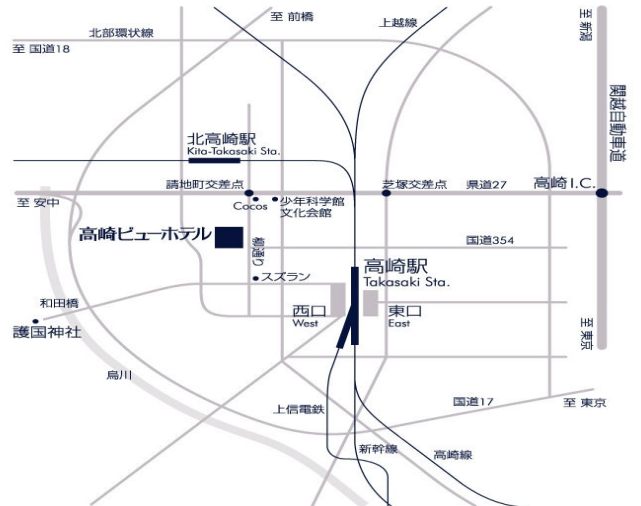

【申込み】

参加の申込みは、2月7日(金)までに下記HPから、または裏面の参加申込書に必要事項をご記入の上、FAXにてお願いします。

HPから申込み：<http://hnk-port.blogspot.jp/>

FAXにて申込み：常陸那珂港振興協会事務局 029-264-2503

高崎駅から徒歩の場合

- 高崎駅西口より
- 徒歩 約20分
 - TAXI タクシー 約5分
 - 群馬バス 「安中」「松井田」「箕郷」「室田」行他 バス停「本町二丁目」下車 徒歩約4分
- 特約駐車場
- | 番号 | 名称 | 営業時間 |
|----|---------|---------------------------------|
| ① | パーク108 | 7:00～26:00 |
| ② | パーク70 | 9:00～24:00 |
| ③ | 高松地下駐車場 | 平日 7:30～22:30
祝休日 9:00～22:30 |
| ④ | パーク500 | 8:00～22:00 |
| ⑤ | 銀座パーク | 9:30～25:30 |
| ⑥ | お堀端パーク | 24時間営業 |
| ⑦ | 柳通り駐車場 | 7:00～25:00 |

お車をご利用の場合

関越自動車道 高崎インターチェンジより
国道27号(駒形線)を
高崎・安中方面へ約15分
ホテルご利用内容により
駐車サービス券をご用意致します。

〒370-0815 群馬県高崎市柳川町70
tel. 027-322-1111
fax. 027-323-3218
www.viewhotels.co.jp/takasaki/

常陸那珂港振興協会事務局 行

FAX 送信先 (029-264-2503)